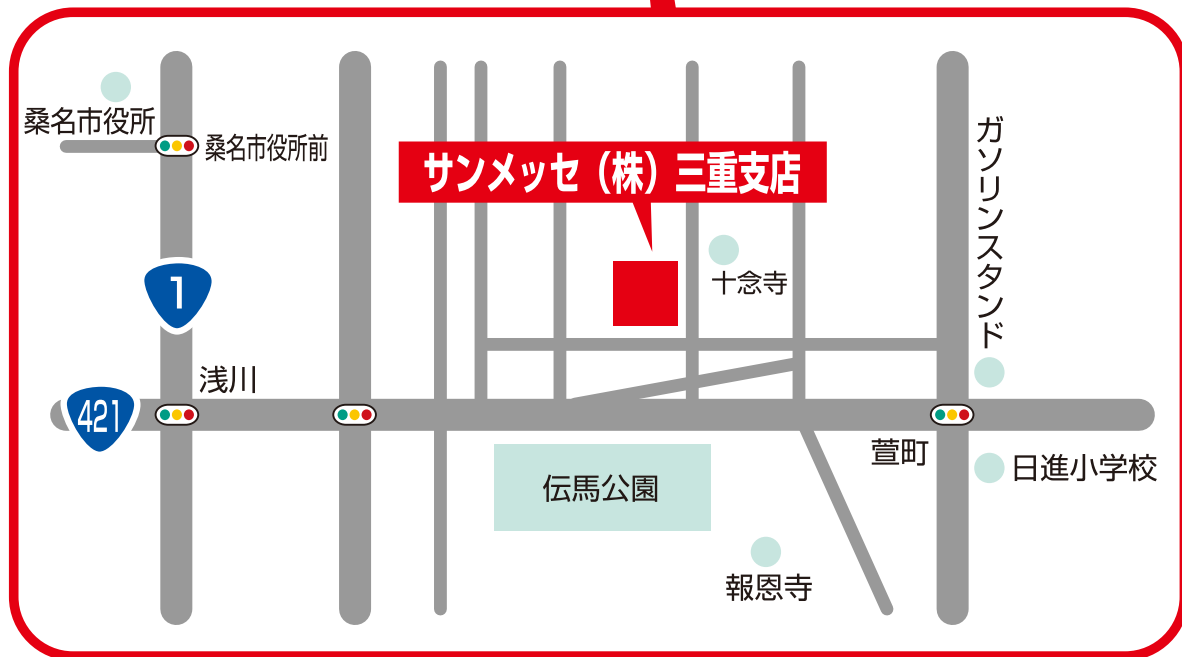

## 交通アクセス

## 交通のご案内

- 桑名駅より車で約3分
- 東名阪自動車道桑名ICより車で約10分
- 伊勢湾岸自動車道湾岸桑名ICより車で約10分