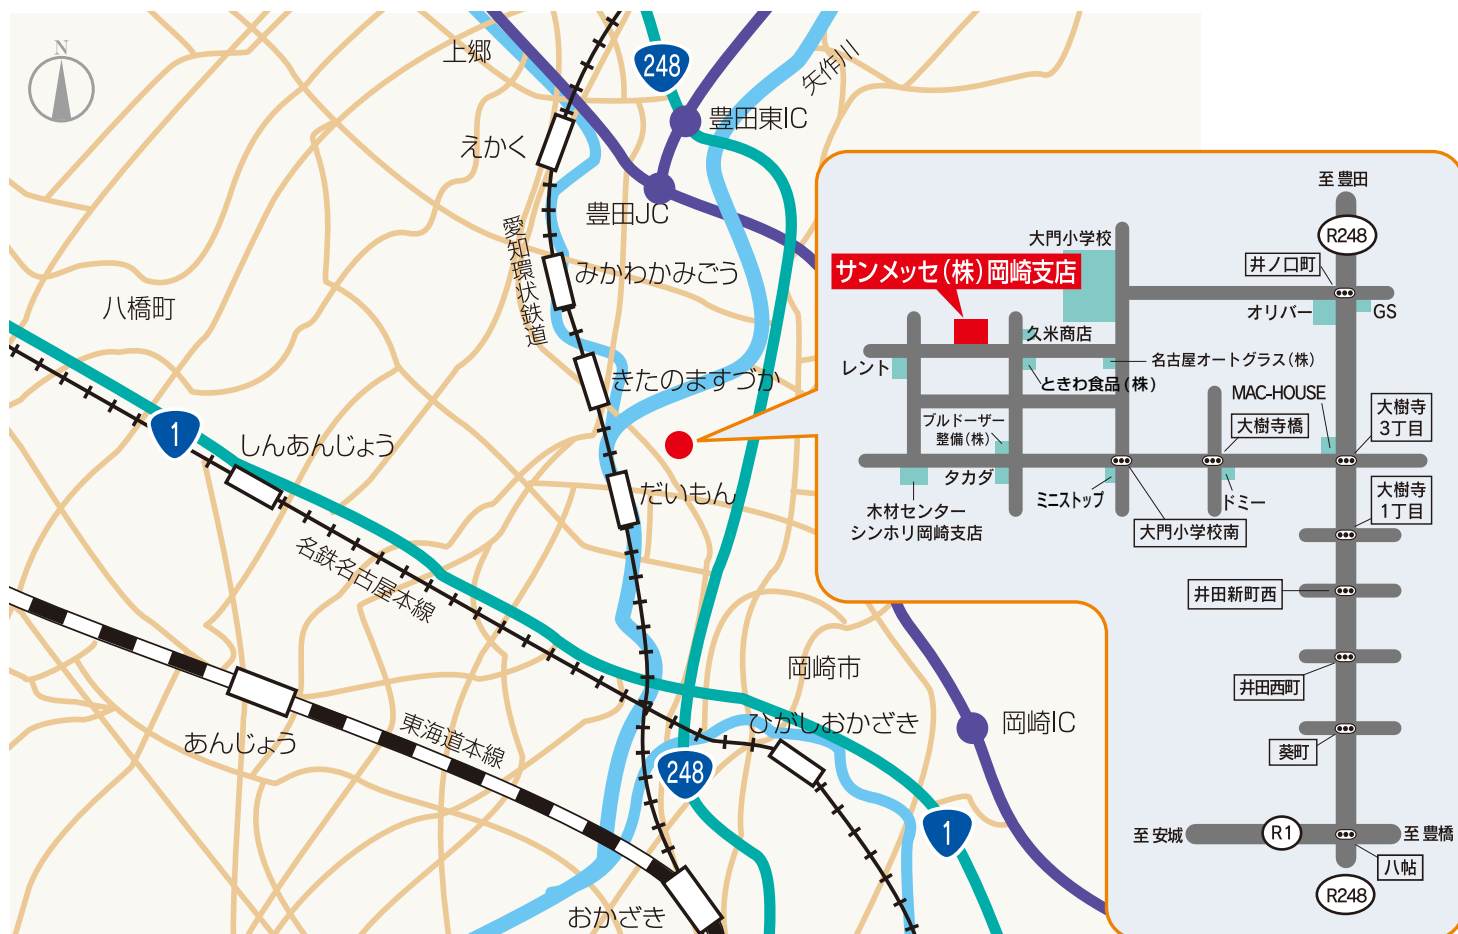

交通アクセス

交通のご案内

JR東海道本線／岡崎駅車で約20分 **名鉄名古屋本線**／東岡崎駅車で約15分
東名高速道路／豊田東I.C.から国道248号を岡崎方面へ向かって車で約15分